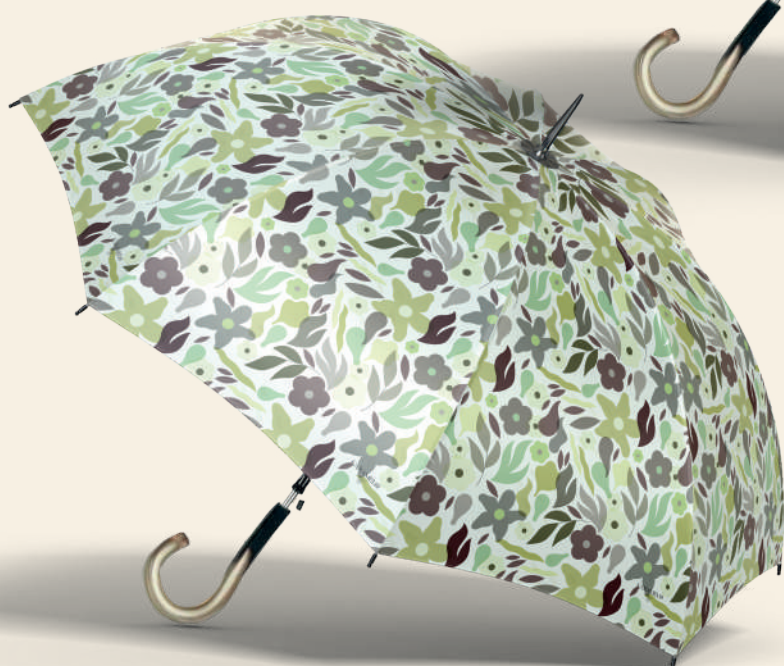

CARAMELO®

PARAGUAS

CARAMELO®

CARAMELO®

Ref. 94100

Medidas: 61/8 - Ø 102 cm.  
Unidades: 3 colores.

**Apertura automática**  
Se abre al instante con un solo clic.

**Resistente al viento**  
Estructura flexible que  
aguanta rachas sin problema.

**Resistente al agua**  
Protección eficaz incluso  
en lluvias intensas.

**Ref. 94101**

Medidas: 61/8 - Ø 102 cm.  
Unidades: 3 colores.

**Apertura automática**

Se abre al instante con un solo clic.

**Resistente al viento**

Estructura flexible que  
aguanta rachas sin problema.

**Resistente al agua**

Protección eficaz incluso  
en lluvias intensas.

CARAMELO®

CARAMELO®

Ref. 94102

Medidas: 61/8 - Ø 102 cm.  
Unidades: 3 colores.

**Ref. 94103**

Medidas: 61/8 - Ø 102 cm.  
Unidades: 3 colores.

**Apertura automática**

Se abre al instante con un solo clic.

**Resistente al viento**

Estructura flexible que  
aguanta rachas sin problema.