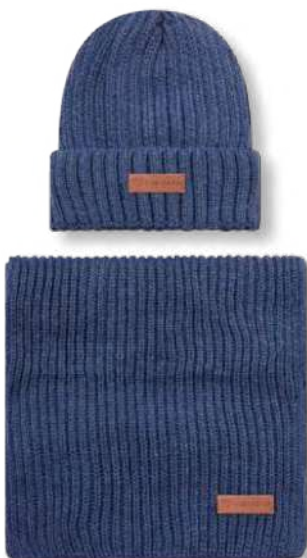

**INCLUYE CAJA DE REGALO**

Negro

Teja

Camel

Negro

Azul

**REF.: 300365**  
**BUFANDA Y GORRO.**  
 COLOR: negro, azul, camel, teja.

**INCLUYE CAJA DE REGALO**