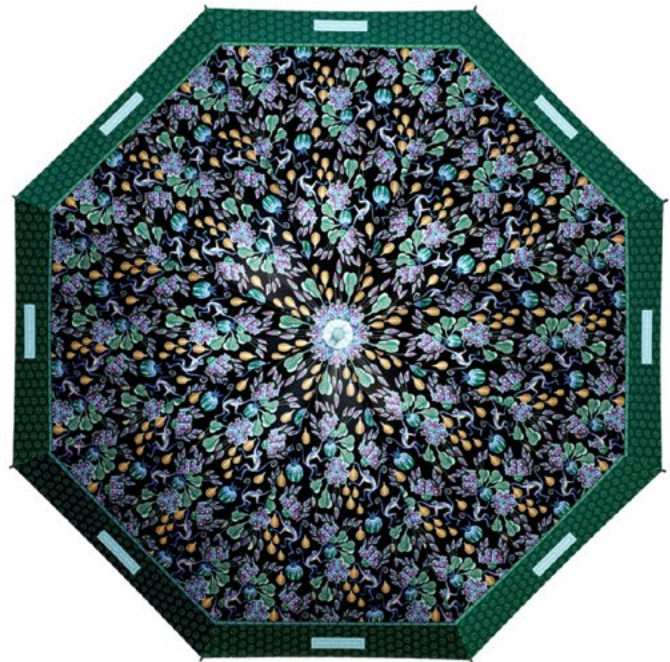

*feel the colors of nature*

REF. 62002 - MONKEY  
Open-Close. Plegable.  
Medidas: 54/8 - Ø 96 cm.  
Pack: 3 uds

REF. 62003 - JARDÍN  
Automático. Largo.  
Medidas: 61/8 - Ø 102 cm.  
Pack: 3 uds

REF. 62004 - JARDÍN  
Open-Close. Plegable.  
Medidas: 54/8 - Ø 96 cm.  
Pack: 3 uds