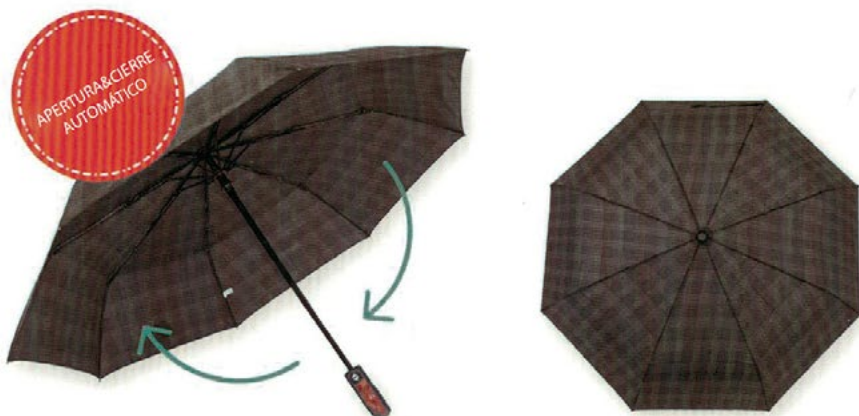

Ref. 200008

ABRÉ Y CIERRE AUTOMÁTICO
8 VARILLAS FIBRA
56 CM.
100% POLIÉSTER
COLORES: SURTIDOS