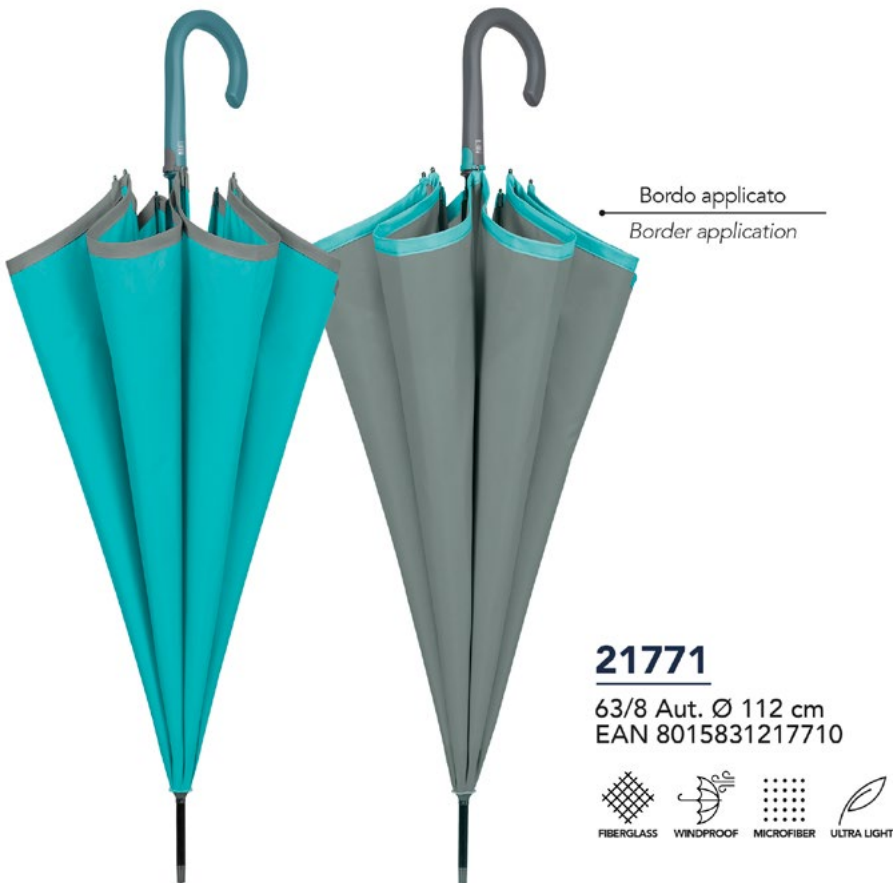

21774
63/8 Aut. Ø 112 cm
EAN 8015831217741