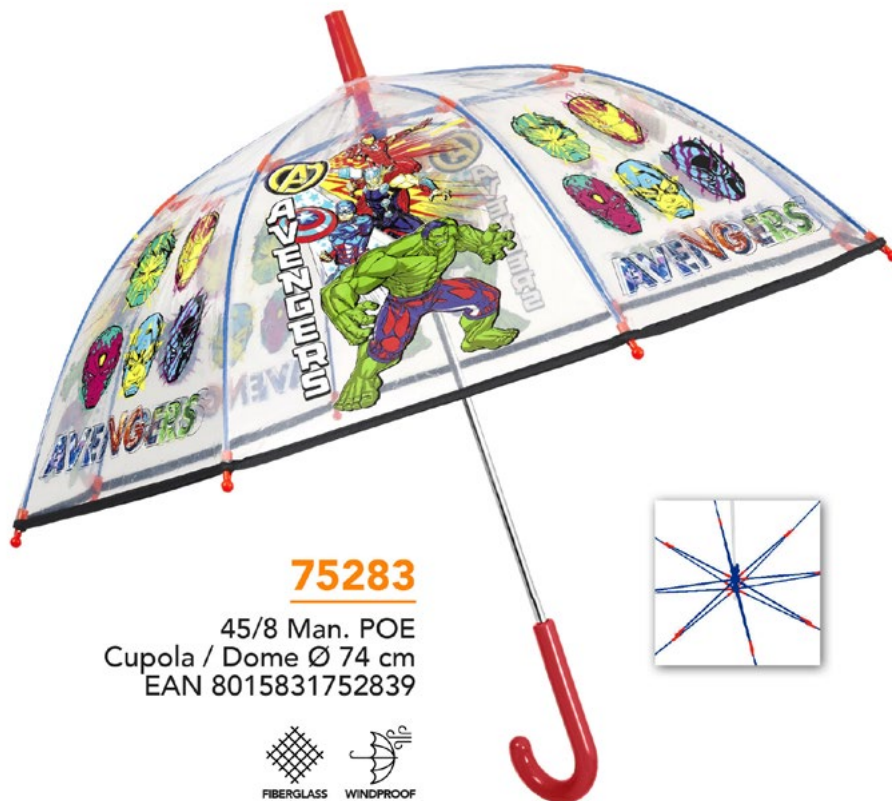

75283

45/8 Man. POE
Cupola / Dome Ø 74 cm
EAN 8015831752839