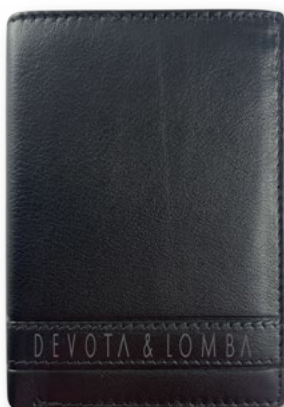

REF. 800127
MEDIDAS: 10,5 CM X 8 CM
COLOR: NEGRO

COLECCIÓN DALLAS

REF. 800126
MEDIDAS: 8 CM X 11,5 CM
COLOR: NEGRO

REF. 800129
MEDIDAS: 8 CM X 11,5 CM
COLOR: NEGRO

REF. 800128
MEDIDAS: 8 CM X 11 CM
COLOR: NEGRO