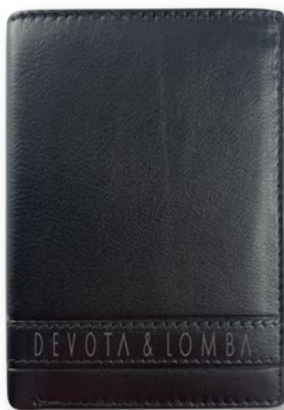

MEDIDAS: 8 CM X 10,5 CM
COLOR: ÚNICO

REF. 800133

MEDIDAS: 8,5 CM X 11 CM
COLOR: ÚNICO

REF. 800131

MEDIDAS: 10,5 CM X 8 CM
COLOR: ÚNICO

REF. 800130

MEDIDAS: 8,5 CM X 11 CM
COLOR: ÚNICO

COLECCIÓN
DALLAS

REF. 800127
MEDIDAS: 10,5 CM X 8 CM
COLOR: NEGRO

COLECCIÓN DALLAS

REF. 800126
MEDIDAS: 8 CM X 11,5 CM
COLOR: NEGRO

REF. 800129
MEDIDAS: 8 CM X 11,5 CM
COLOR: NEGRO

REF. 800128
MEDIDAS: 8 CM X 11 CM
COLOR: NEGRO