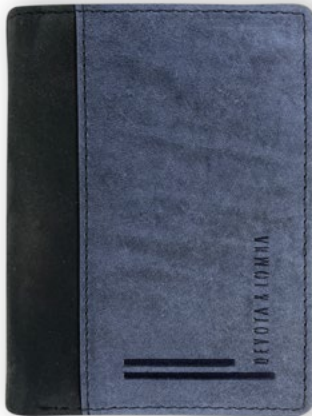

MEDIDAS: 8 CM X 10,5 CM
COLOR: ÚNICO

REF. 800133

MEDIDAS: 8,5 CM X 11 CM
COLOR: ÚNICO