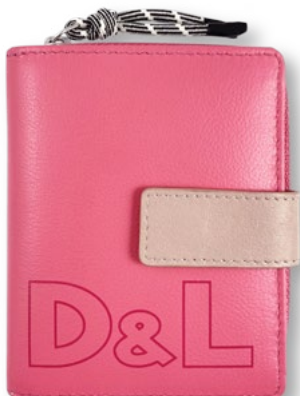

COLECCIÓN BIARRITZ

REF. 600293

MEDIDAS: 11 CM X 8,5 CM
COLOR: OLIVA, AZUL, BEIGE.

REF. 600294

MEDIDAS: 11,5 CM X 13,5 CM
COLOR: OLIVA, AZUL, BEIGE.

Colección

BALI

COLECCIÓN BALI

REF. 6003 10

MEDIDAS: 11,5 cm x 8,5 cm
 COLOR: FUCSIA, BEIGE, AZUL

REF. 6003 11

MEDIDAS: 10,5 cm x 8,5 cm
 COLOR: FUCSIA, BEIGE, AZUL

REF. 6003 12

MEDIDAS: 10,5 cm x 8,5 cm
 COLOR: FUCSIA, BEIGE, AZUL

REF. 600313
MEDIDAS: 12 cm x 9 cm
COLOR: FUCSIA, BEIGE, AZUL
MONEDERO DOBLE