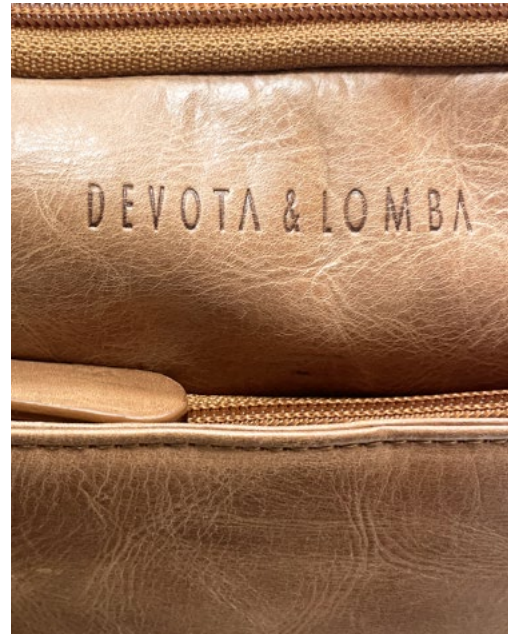

DEVOTA & LOMBA

BOLSOS
HOMBRE

MIAMI

REF. 400016

MEDIDAS: 22,5 CM X 18,5 CM X 5,5 CM
COLOR: CUERO, MARRÓN.

DEVOTA & LOMBA

BOLSOS
MUJER

HOUSTON