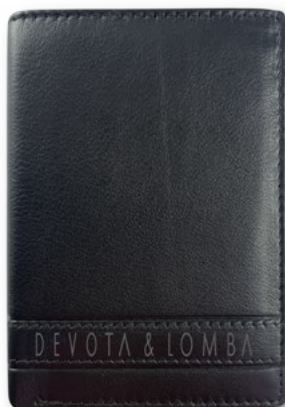

MEDIDAS: 8 CM X 10,5 CM
COLOR: ÚNICO

REF. 800133

MEDIDAS: 8,5 CM X 11 CM
COLOR: ÚNICO

REF. 800131

MEDIDAS: 10,5 CM X 8 CM
COLOR: ÚNICO

REF. 800130

MEDIDAS: 8,5 CM X 11 CM
COLOR: ÚNICO

COLECCIÓN
DALLAS

REF. 800127
MEDIDAS: 10,5 CM X 8 CM
COLOR: NEGRO

COLECCIÓN DALLAS

REF. 800126
MEDIDAS: 8 CM X 11,5 CM
COLOR: NEGRO

REF. 800129
MEDIDAS: 8 CM X 11,5 CM
COLOR: NEGRO

REF. 800128
MEDIDAS: 8 CM X 11 CM
COLOR: NEGRO