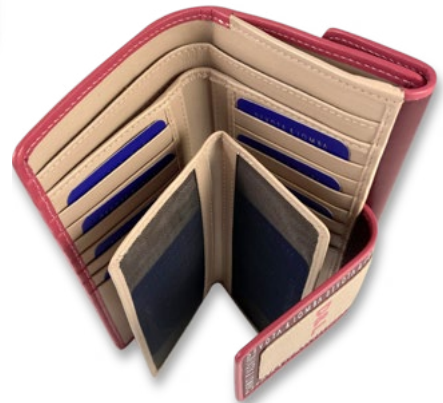

REF. 600303

MEDIDAS: 12 CM X 10,5 CM
COLOR: BEIGE/NEGRO

DEVOTA & LOMBA

COLECCIÓN

BAHAMAS

REF. 600295

MEDIDAS: 18 CM X 10 CM
COLOR: BEIGE, MAQUILLAJE.

REF. 600296