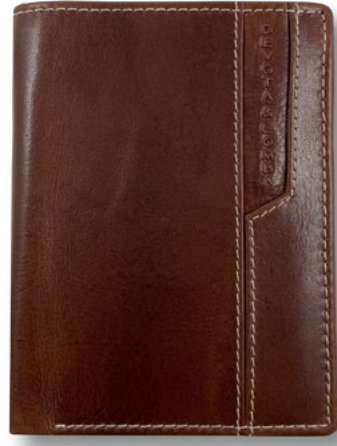

REF. 800141
MEDIDAS: 11 CM X 8 CM
COLOR: CUERO