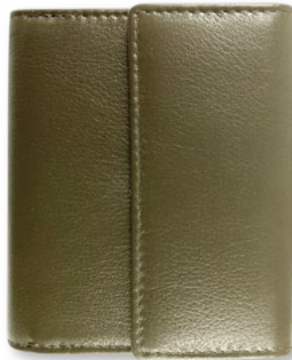

REF. 6003 16

MEDIDAS: 8,5 cm x 11,5 cm
COLOR: MARINO Y OLIVA.

REF. 6003 17

MEDIDAS: 8,5 cm x 10,5 cm
COLOR: MARINO Y OLIVA.

REF. 6003 18

MEDIDAS: 8,5 cm x 10,5 cm
COLOR: MARINO Y OLIVA.