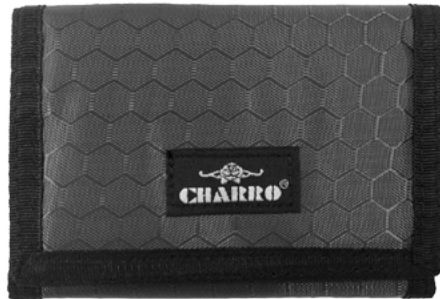

COLECCIÓN STREET

REF. 63417
12,5 cm x 8,5 cm
Color: gris