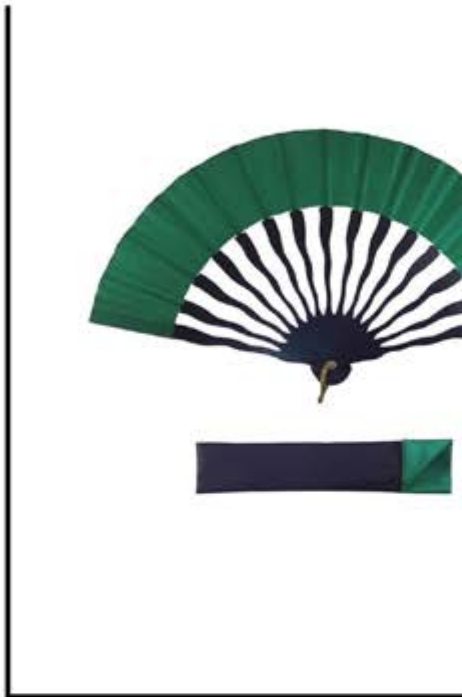

REF: A8107

Abanico artesanal y algodón diseño ondas negro
23 cm

PACK: 4 uds. Incluye funda.

REF: A8108

Abanico artesanal y algodón diseño ondas natural
23 cm

PACK: 4 uds. Incluye funda.