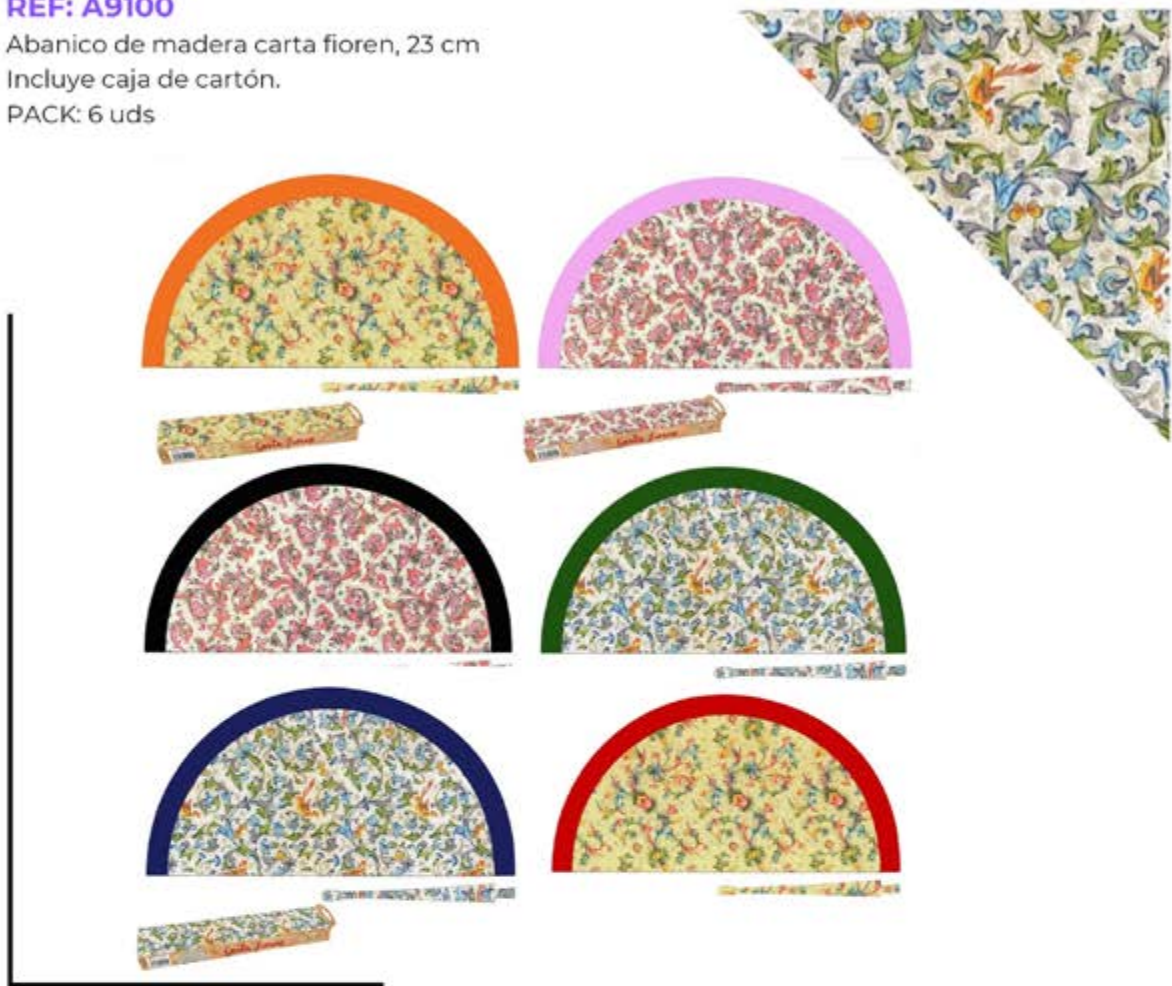

REF: A9100

Abanico de madera carta fioren, 23 cm
Incluye caja de cartón.
PACK: 6 uds