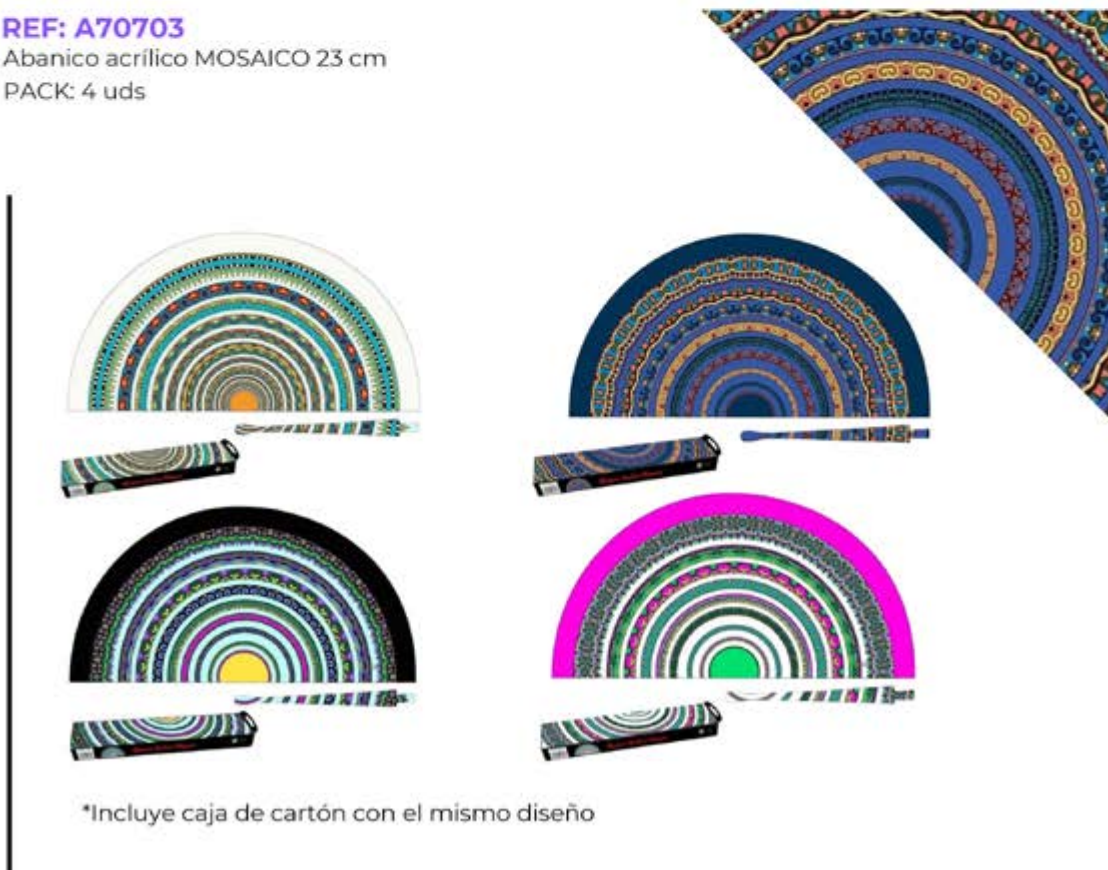

Abanicos acrílicos

REF: A70222

Abanico acrílico GATOS, 23 cm
PACK: 4 uds

REF: A70703

Abanico acrílico MOSAICO 23 cm
PACK: 4 uds

REF: A70705

Abanico acrílico AZULEJO, 23 cm

PACK: 3 uds