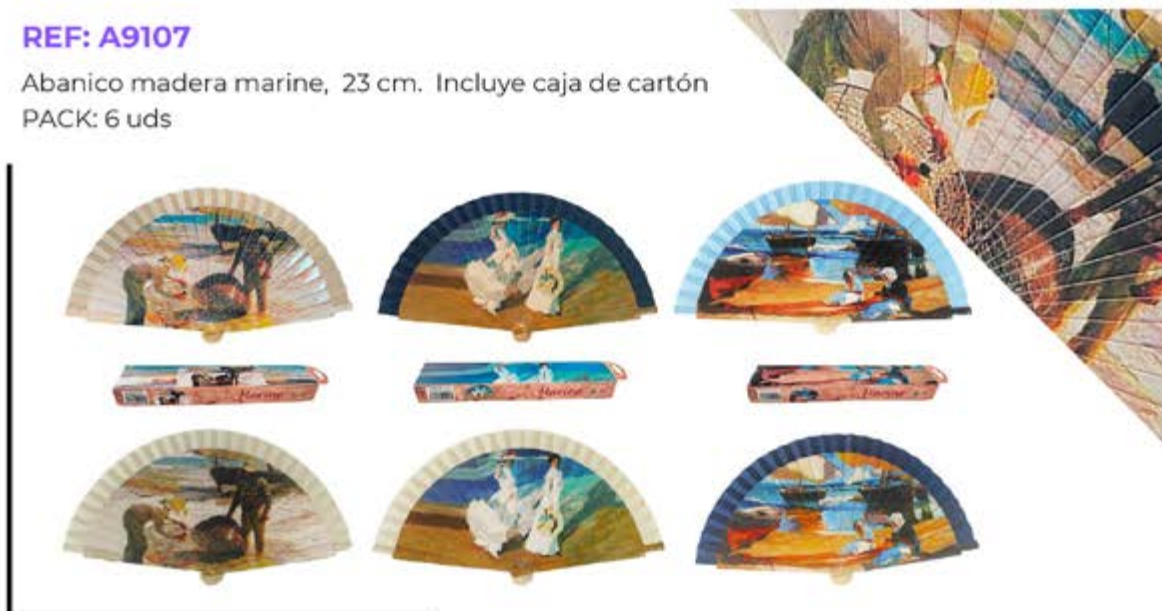

Abanico madera bolso pintado 2
caras 16 cm
PACK: 6 uds

REF: A9431

Abanico madera con forma calado y
pintado a mano
23 cm
PACK: 5 uds

Arte y música

REF: A5010

Abanico de madera con tejido de seda diseño arte, 23 cm
PACK: 6 uds

***Diseñados y fabricados 100% en España**

REF: A9107

Abanico madera marine, 23 cm. Incluye caja de cartón
PACK: 6 uds

REF: A5020

Abanico de madera con tejido de seda diseño musical 23 cm.
PACK: 2 uds

Madera artesanal