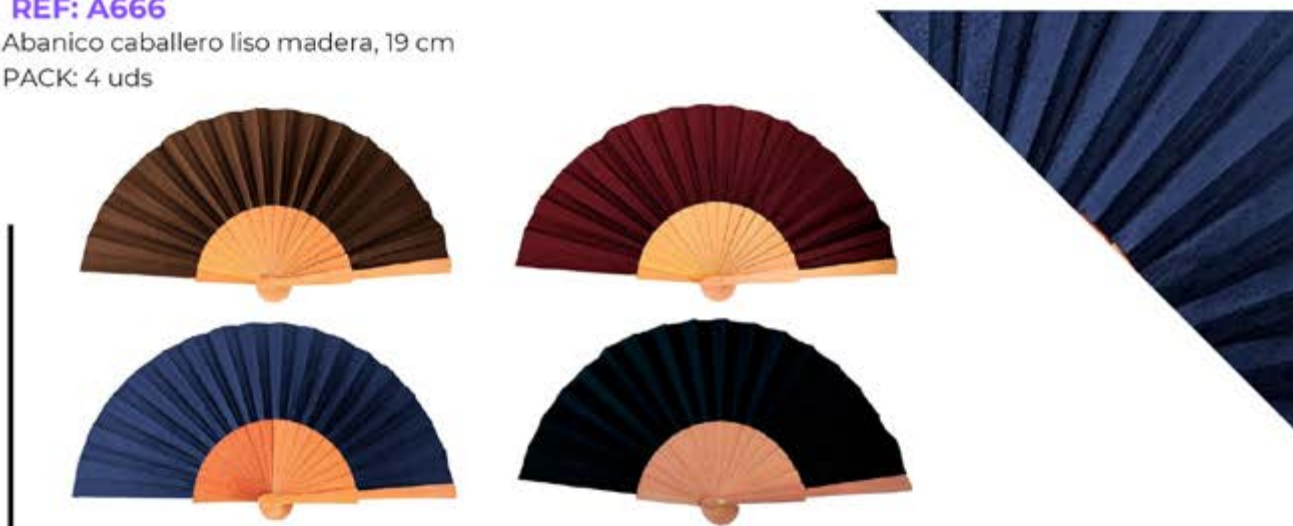

REF: A666

Abanico caballero liso madera, 19 cm
PACK: 4 uds