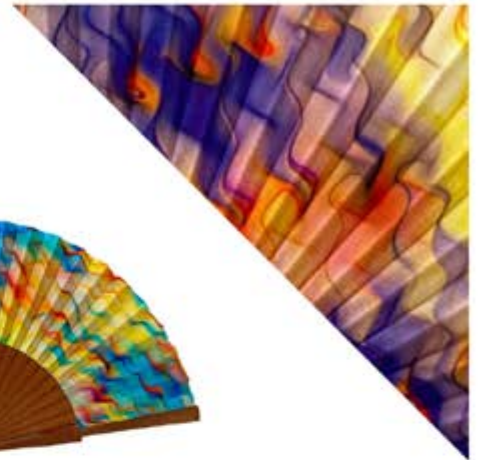

REF: A580

Abanico madera pulida tela calaveles 23 cm
PACK: 3 uds

REF: A581

Abanico madera pulida tela ondas colores 23 cm

PACK: 3 uds

REF: A582

Abanico madera pulida cachemire flor 23 cm

PACK: 2 uds