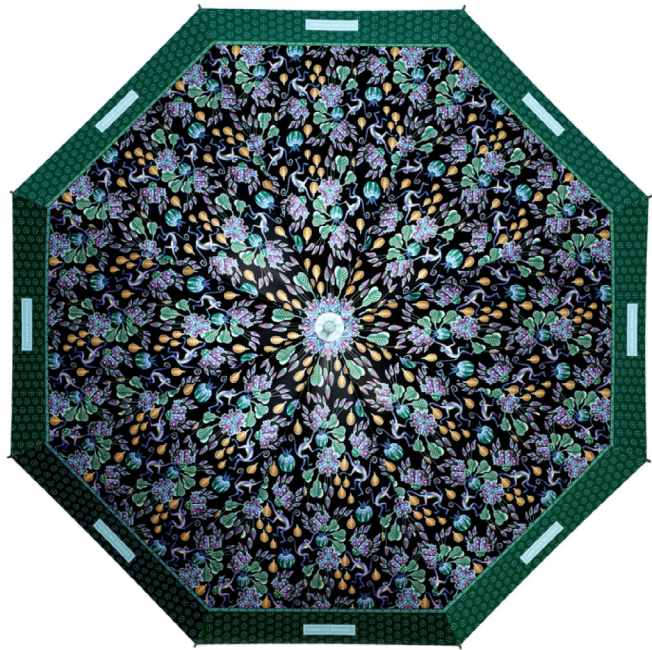

PARAGUAS OPEN - CLOSE PLEGABLE

TRAVEL
Fantasy

REF. 62004 - JARDÍN
Open-Close. Plegable.
Medidas: 54/8 - Ø 96 cm.
Pack: 3 uds

REF. 62006 - GORRIÓN
Open-Close. Plegable.
Medidas: 54/8 - Ø 96 cm.
Pack: 3 uds