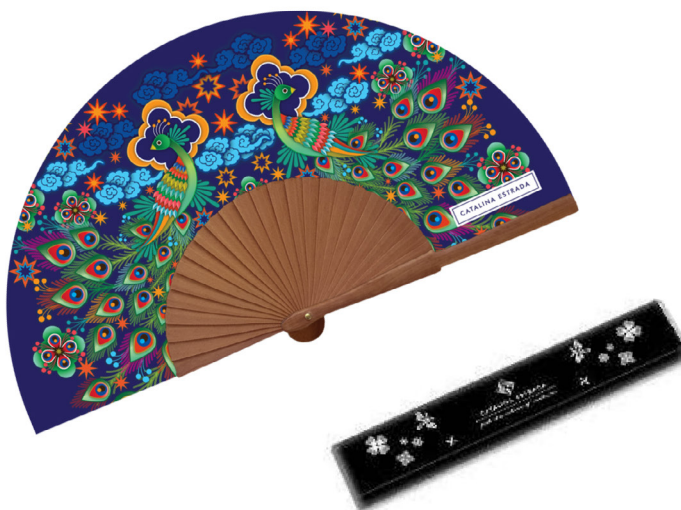

REF. A3014 - CARRIQUI JUNGLE

Abanico de madera de cerezo con tejido de seda, 23 cm

Pack: 3 uds. Incluye caja de cartón

REF. A3016 - PAVAO TROPICAL

Abanico de madera de cerezo con tejido de seda, 23 cm

Pack: 3 uds. Incluye caja de cartón