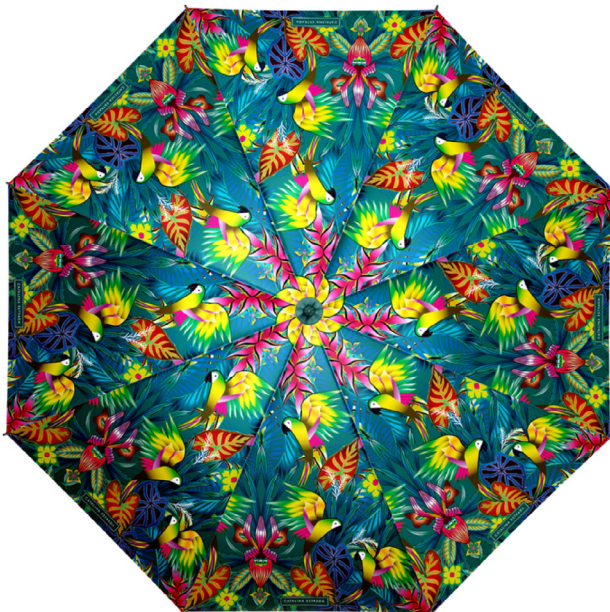

REF. 62008 - GUACAMAYA

Manual. Plegable.

Medidas: 54/8 - Ø 96 cm.

Pack: 3 uds