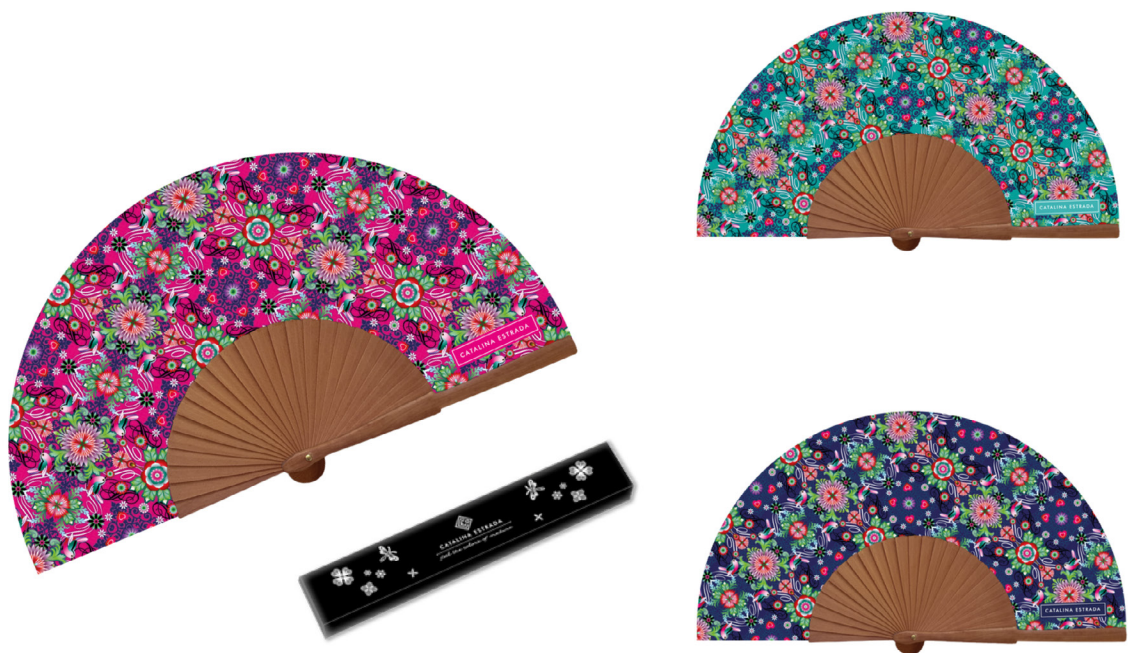

REF. A3005 - GORRIÓN TURQUESA

Abanico de madera de cerezo con tejido de seda, 23 cm

Pack: 3 uds. Incluye caja de cartón