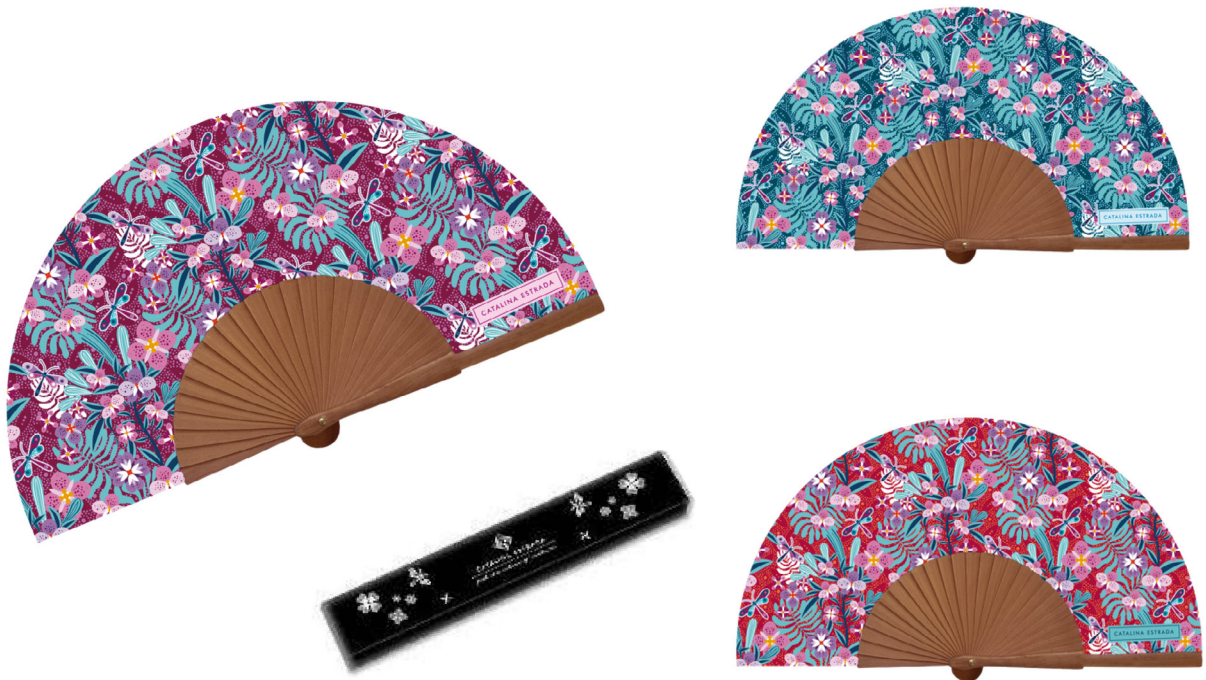

REF. A3011 - DRAGONFLY

Abanico de madera de cerezo con tejido de seda, 23 cm

Pack: 3 uds. Incluye caja de cartón