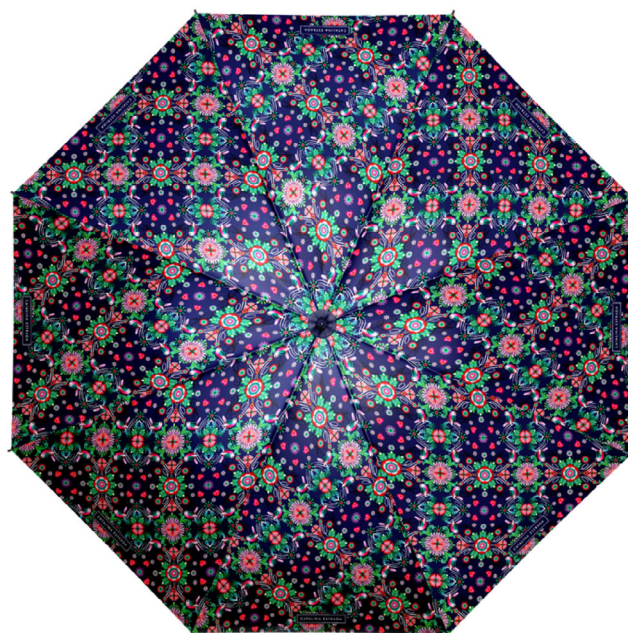

PARAGUAS OPEN - CLOSE PLEGABLE

TRAVEL
Fantasy

REF. 62004 - JARDÍN
Open-Close. Plegable.
Medidas: 54/8 - Ø 96 cm.
Pack: 3 uds

REF. 62006 - GORRIÓN
Open-Close. Plegable.
Medidas: 54/8 - Ø 96 cm.
Pack: 3 uds