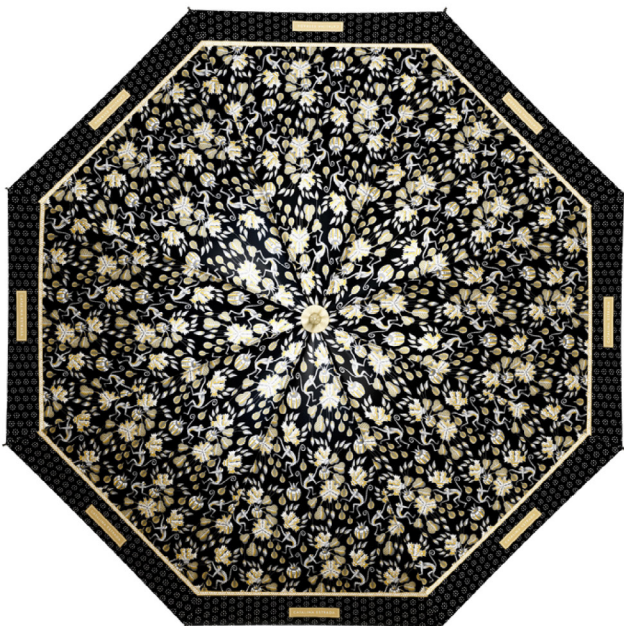

PARAGUAS OPEN - CLOSE PLEGABLE

TRAVEL
Fantasy

REF. 62004 - JARDÍN
Open-Close. Plegable.
Medidas: 54/8 - Ø 96 cm.
Pack: 3 uds

REF. 62006 - GORRIÓN
Open-Close. Plegable.
Medidas: 54/8 - Ø 96 cm.
Pack: 3 uds