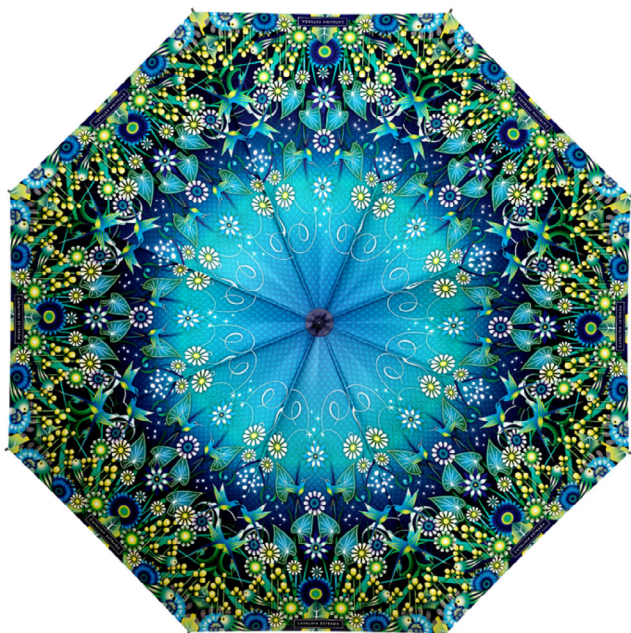

PARAGUAS OPEN - CLOSE PLEGABLE

TRAVEL
Fantasy

REF. 62004 - JARDÍN
Open-Close. Plegable.
Medidas: 54/8 - Ø 96 cm.
Pack: 3 uds

REF. 62006 - GORRIÓN
Open-Close. Plegable.
Medidas: 54/8 - Ø 96 cm.
Pack: 3 uds