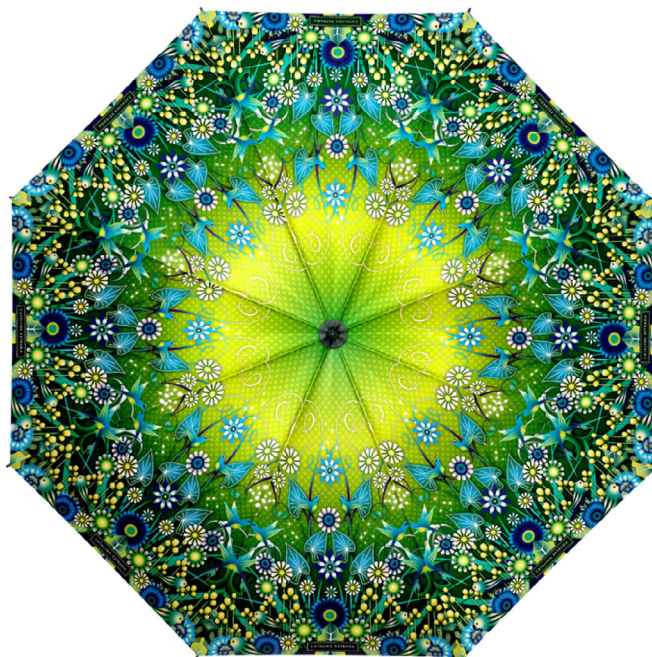

PARAGUAS OPEN - CLOSE PLEGABLE

TRAVEL
Fantasy

REF. 62004 - JARDÍN
Open-Close. Plegable.
Medidas: 54/8 - Ø 96 cm.
Pack: 3 uds

REF. 62006 - GORRIÓN
Open-Close. Plegable.
Medidas: 54/8 - Ø 96 cm.
Pack: 3 uds