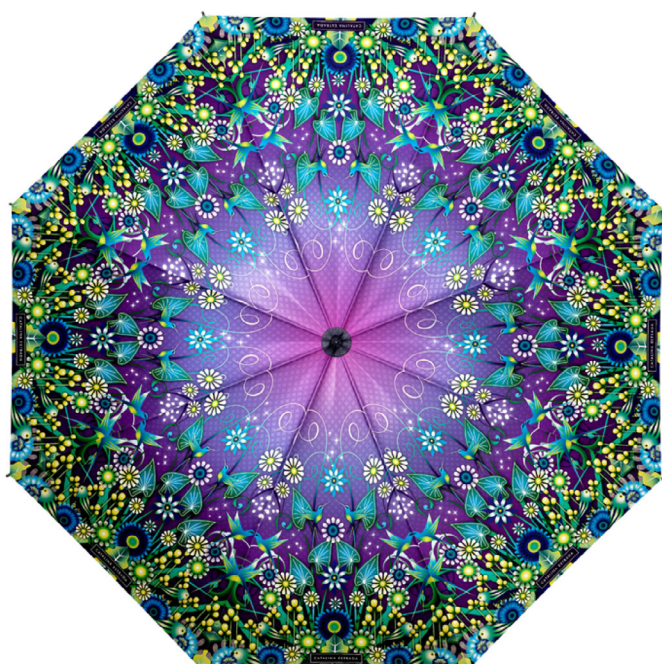

PARAGUAS OPEN - CLOSE PLEGABLE

TRAVEL
Fantasy

REF. 62004 - JARDÍN
Open-Close. Plegable.
Medidas: 54/8 - Ø 96 cm.
Pack: 3 uds

REF. 62006 - GORRIÓN
Open-Close. Plegable.
Medidas: 54/8 - Ø 96 cm.
Pack: 3 uds