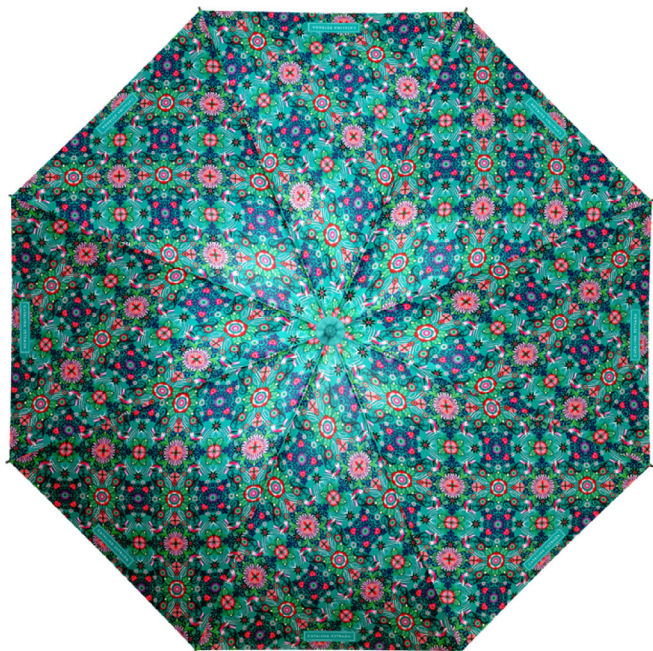

PARAGUAS OPEN - CLOSE PLEGABLE

TRAVEL
Fantasy

REF. 62004 - JARDÍN
Open-Close. Plegable.
Medidas: 54/8 - Ø 96 cm.
Pack: 3 uds

REF. 62006 - GORRIÓN
Open-Close. Plegable.
Medidas: 54/8 - Ø 96 cm.
Pack: 3 uds