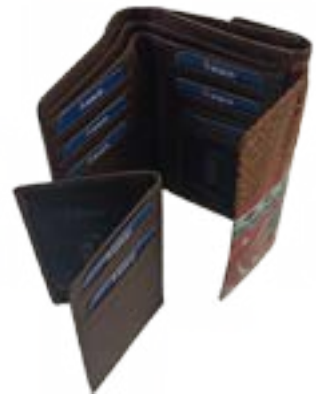

# CARTERAS MUJER

**MENTA®**

**REF. 30301**

16 cm x 11 cm  
Color: marrón/rosa

**REF. 30302**

14 cm x 10,5 cm  
Color: marrón/rosa

**REF. 30303**

12 cm x 9 cm  
Color: marrón/rosa

**REF. 30291**

18,5 cm x 10 cm  
Color: único

**REF. 30292**

15 cm x 10 cm  
Color: único

**REF. 30293**

12 cm x 10 cm  
Color: único

REF. 30281

18 cm x 10 cm  
Color: 3nico

REF. 30282

15 cm x 10 cm  
Color: 3nico

REF. 30283

12 cm x 10 cm  
Color: 3nico

REF. 30284

12 cm x 9 cm  
Color: 3nico

REF. 30271

17 cm x 10 cm  
Color: taupe